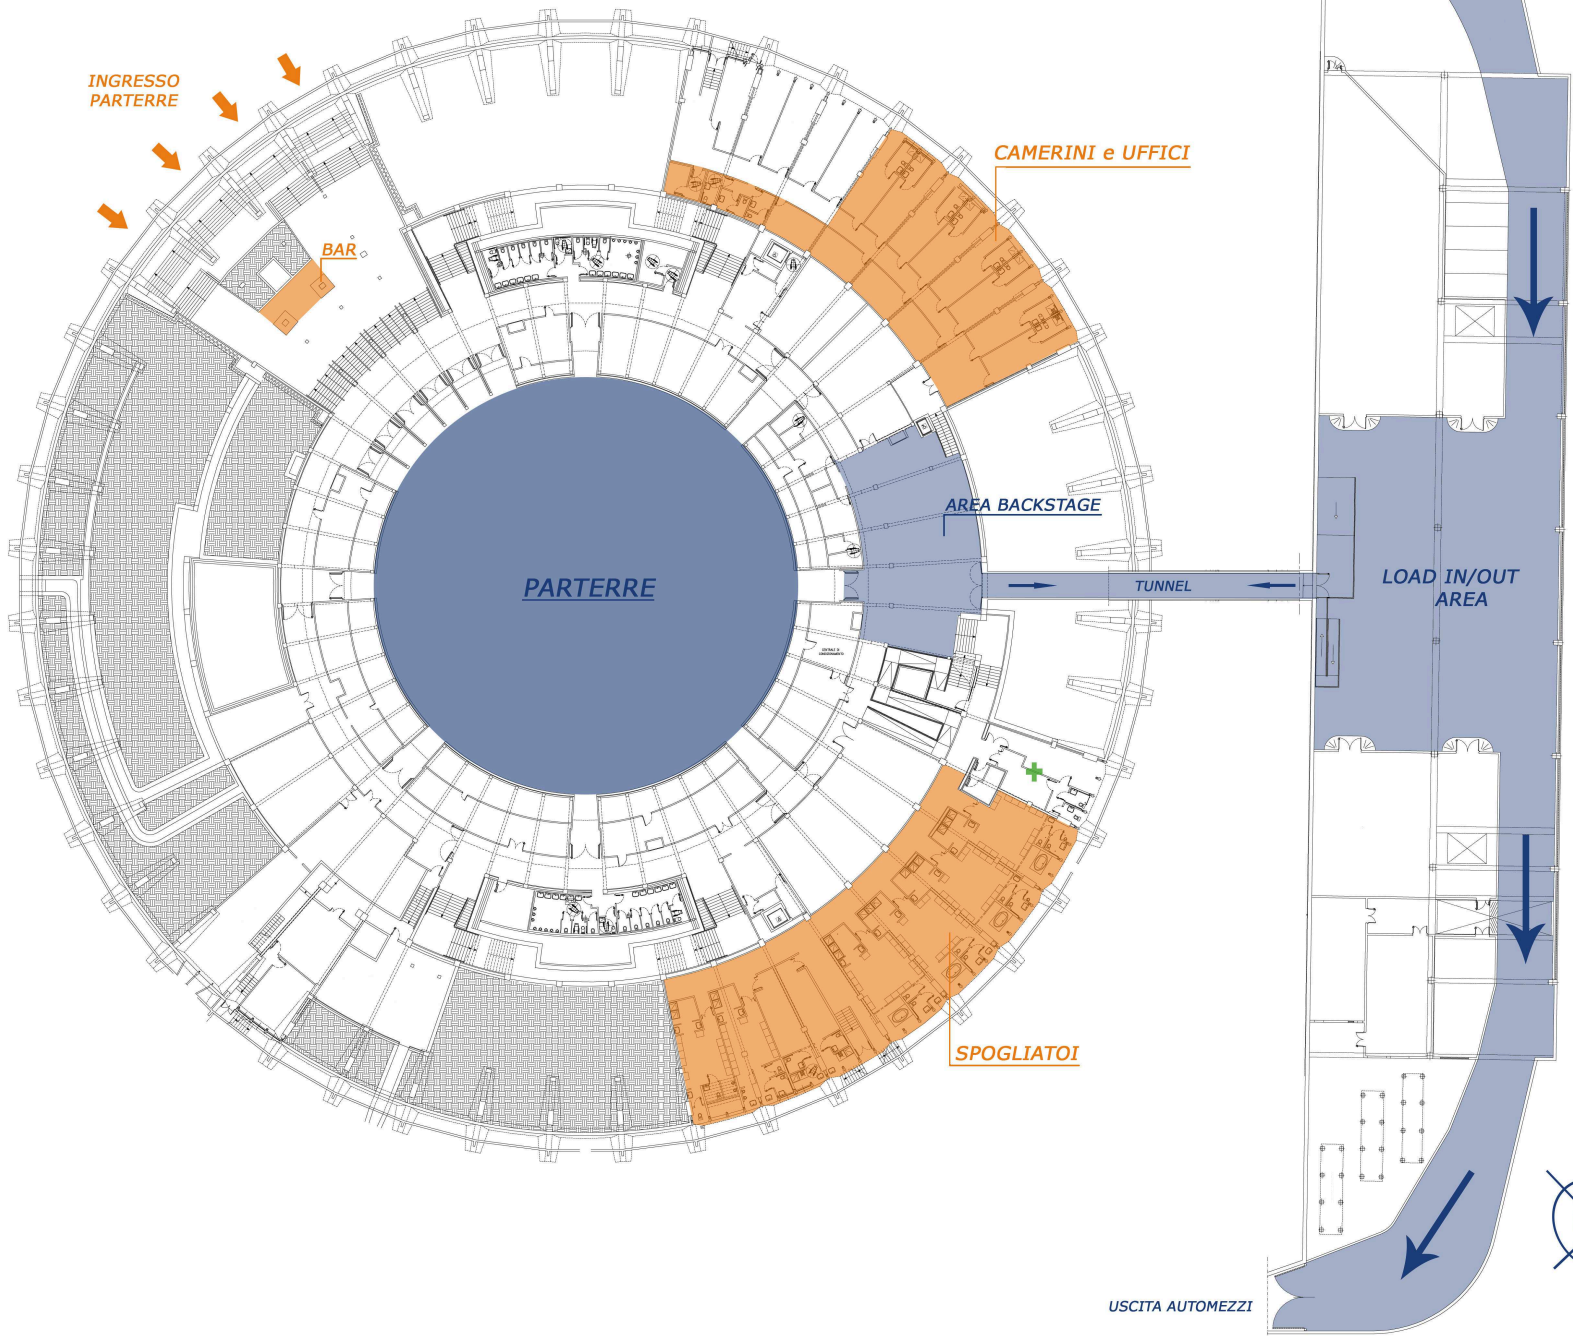

# PALALOTTOMATICA

Quota 36.49

PARTERRE

USCITA AUTOMEZZI