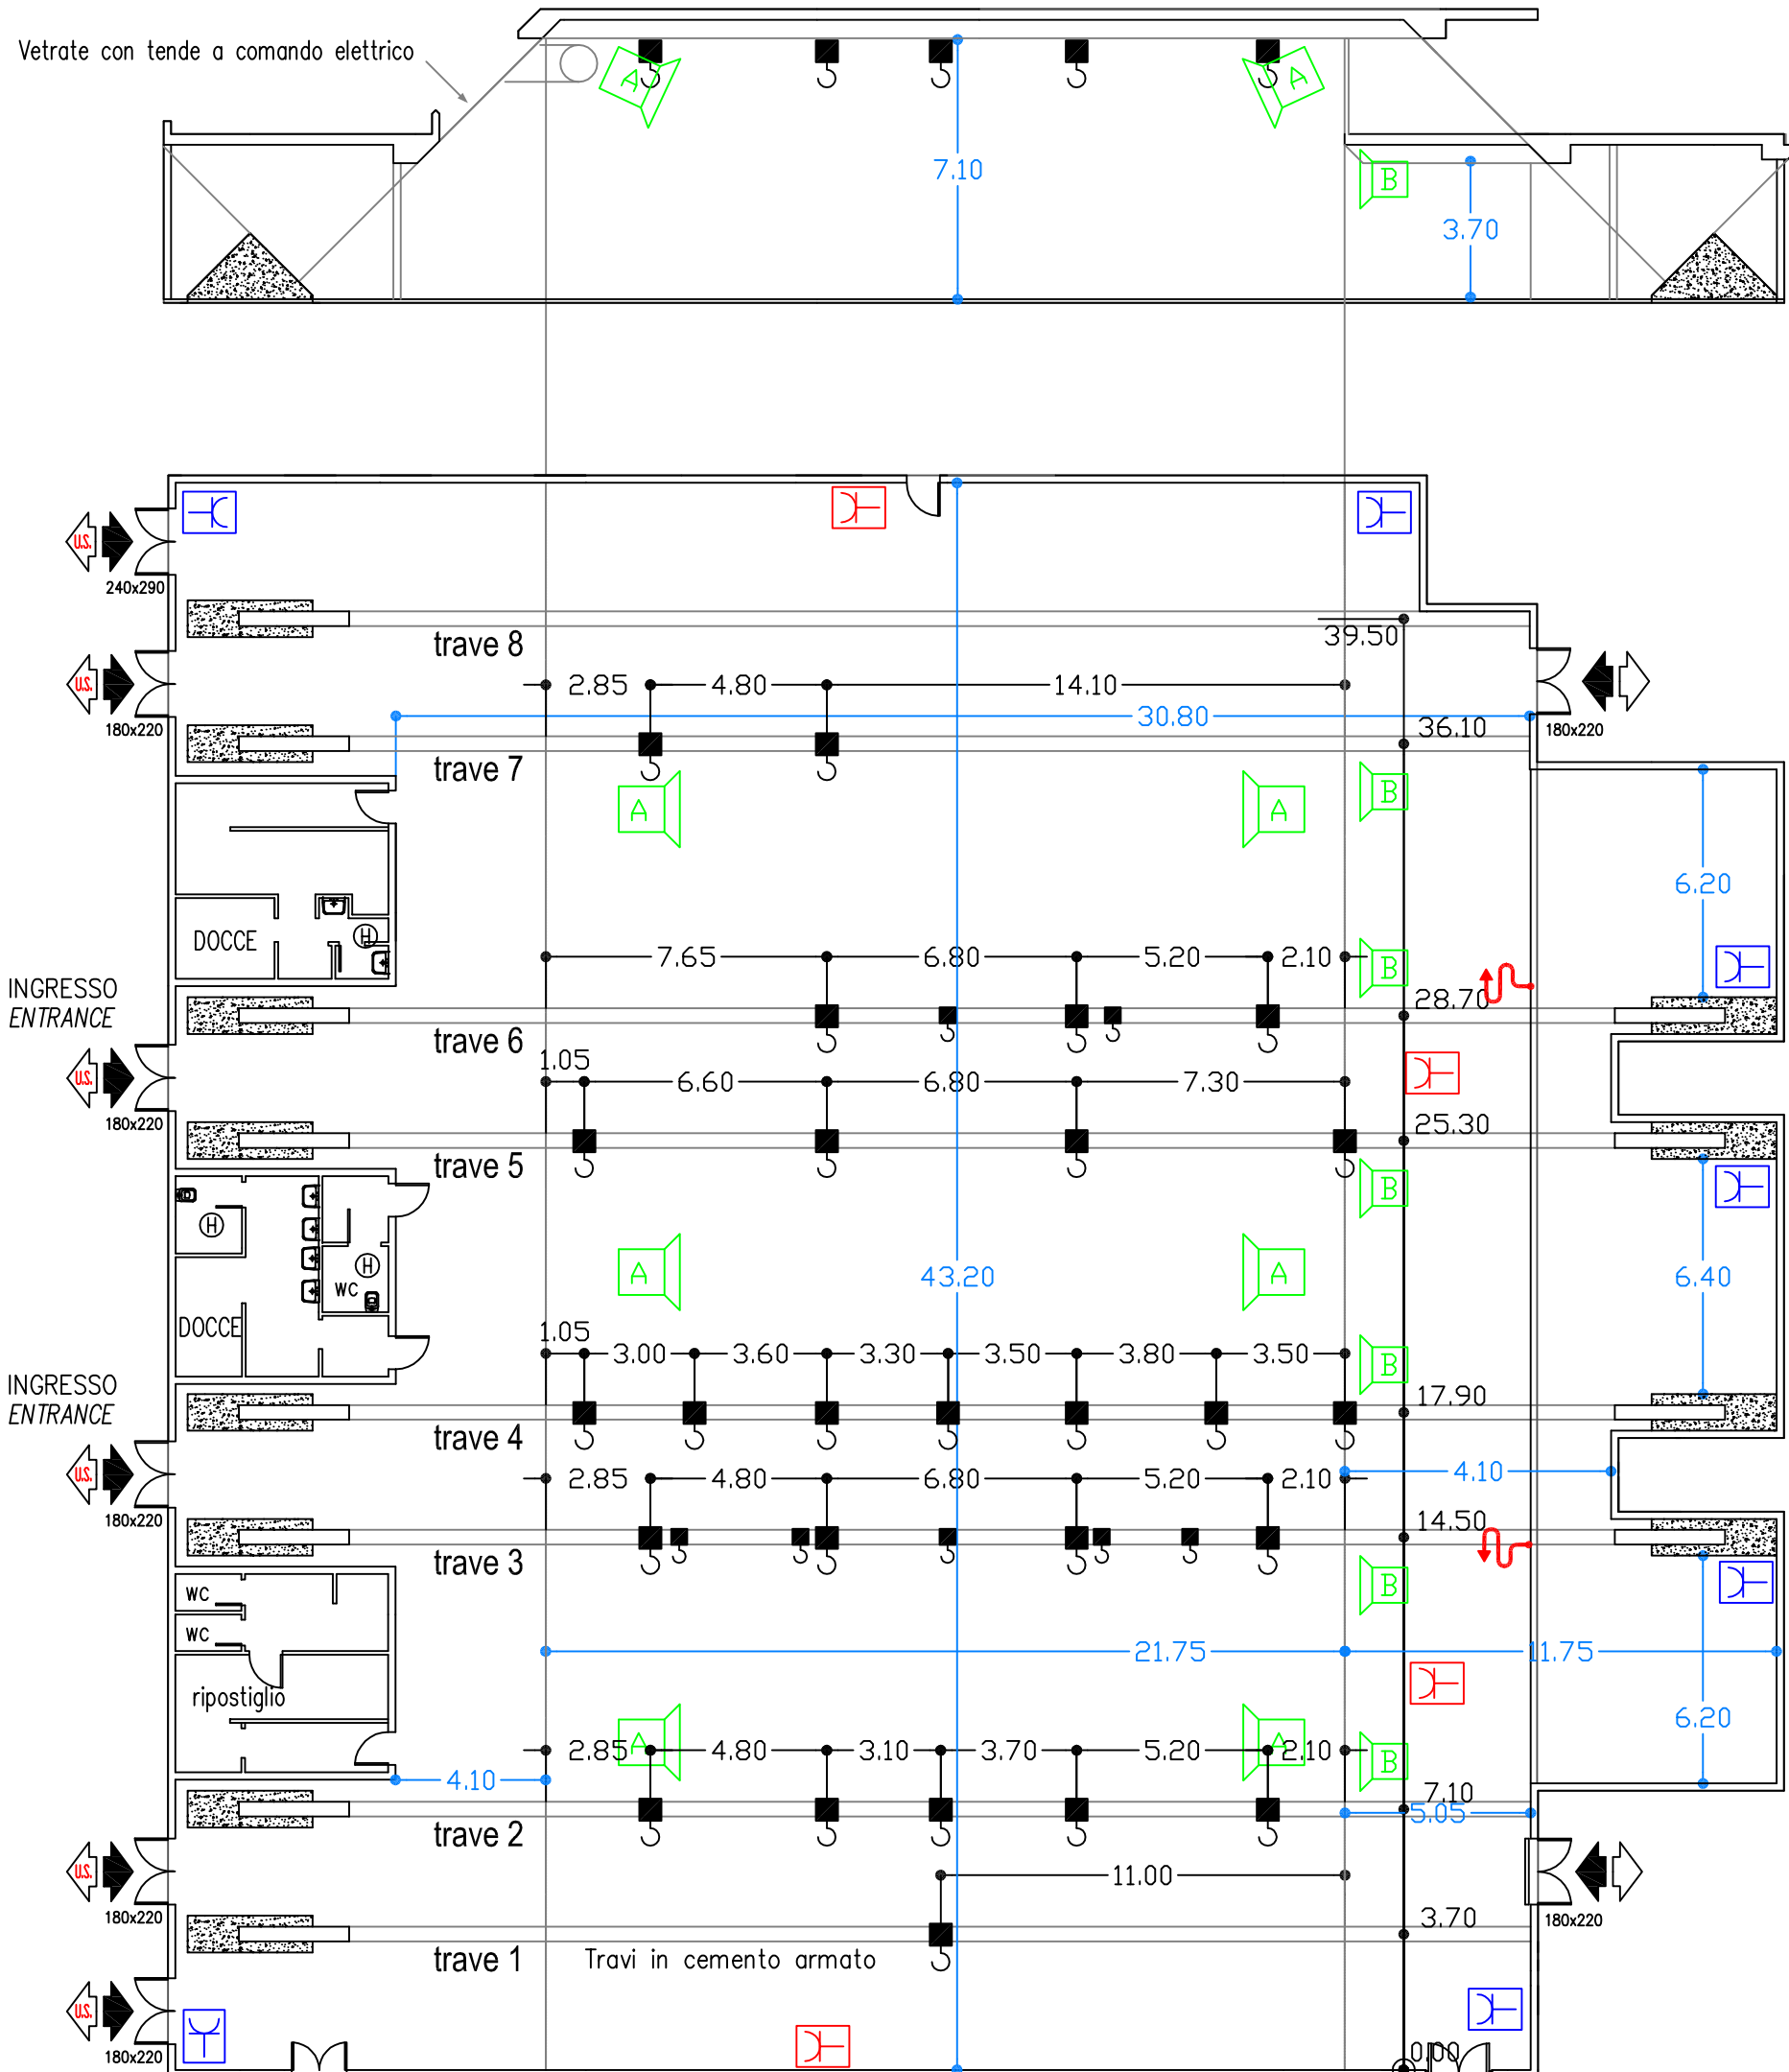

Sala Premium

Superficie totale: mq 1712
 Livello: +0.00 mt
 Altezza max: 7.00 mt
 Illuminazione media: 600 lux
 Potenza elettrica a disposizione: max. 250 KW
 Possibilità aggancio strutture

-  Prese 3P+T 16A (380V) + 2P+T 16A (220V)
-  Prese 3P+T+N 63A (380V)
-  Casse acustiche JBL 180 W a soffitto
-  Casse acustiche JBL 30 W sulla ribassata
-  Idrante
-  Aggancio pesante max. 350 kg
-  Aggancio leggero max. 30 kg

Vetrate con tende a comando elettrico

SALA "GOLD"
 "GOLD" ROOM

scala metrica metric scale

Piano terra (quota 0)